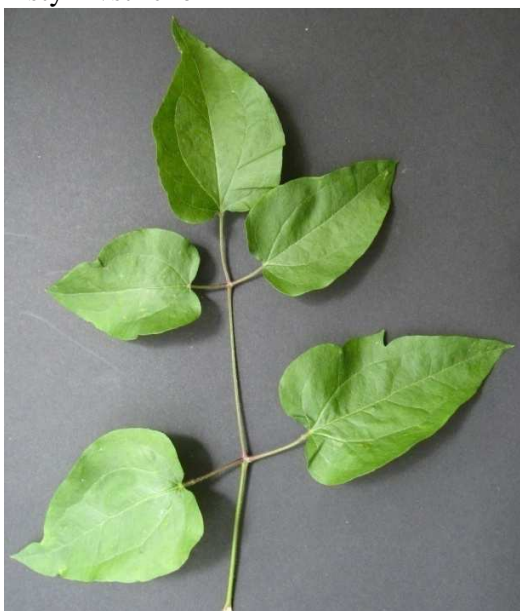

Ranunculaceae – pryskyřníkovité

Plamének plotní (*Clematis vitalba* L.)

Dřevitá popínavá liána 6 – 8 (–12) m dlouhá. Kališní lístky rozložené, proto květy otevřené, květy v bohatých latách, kališní lístky uvnitř pýřité, nitky tyčinek lysé, listy složené a lístky zubaté.

Rozšíření – **ČR**, západní, střední a jižní Evropa, Malá Asie, zavlečen do USA a na Nový Zéland, řazen mezi 250 nejinvasivnějších rostlin.

Květy – oboupohlavné, ve vidlanech, okvětních lístků 4, 5, 6 nebo 8

květenství

květ

Listy – vstřícné

Plody – nažky s chlupatým přívěskem

nažka

semeno

Formy:
`Paul Farges`